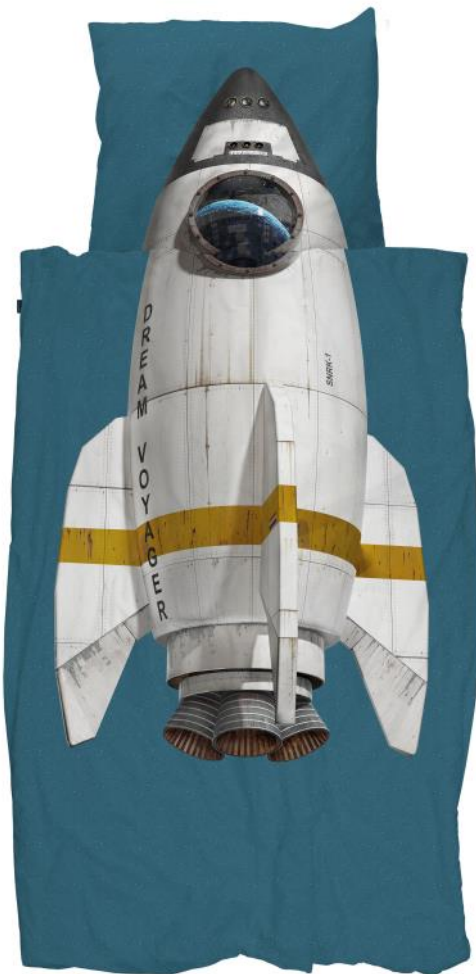

Surfer CHF 99.00

Ice Cream CHF 99.00

**Bettwäsche Garnituren aus Perkal Bio-Baumwolle  
mit Fotodruck und Reissverschluss.  
Masse 160/210 cm + 65/100 cm**

UFO CHF 49.00

Astronaut CHF 99.00

**Bettwäsche Garnituren aus Perkal Bio-Baumwolle  
mit Fotodruck und Reissverschluss.  
Masse 160/210 cm + 65/100 cm**