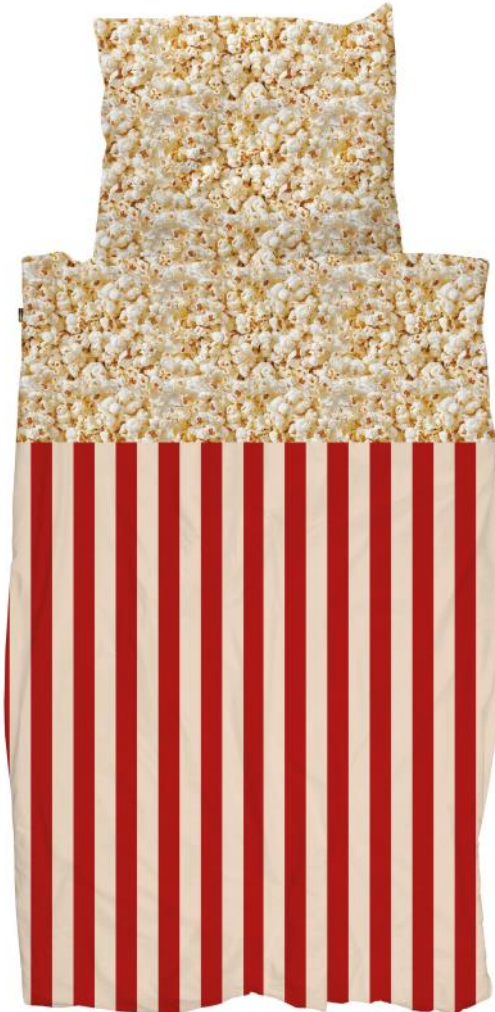

**Bettwäsche Garnituren aus Perkal Bio-Baumwolle
mit Fotodruck und Reissverschluss.
Masse 160/210 cm + 65/100 cm**

NEU

Movie Night CHF 119.00