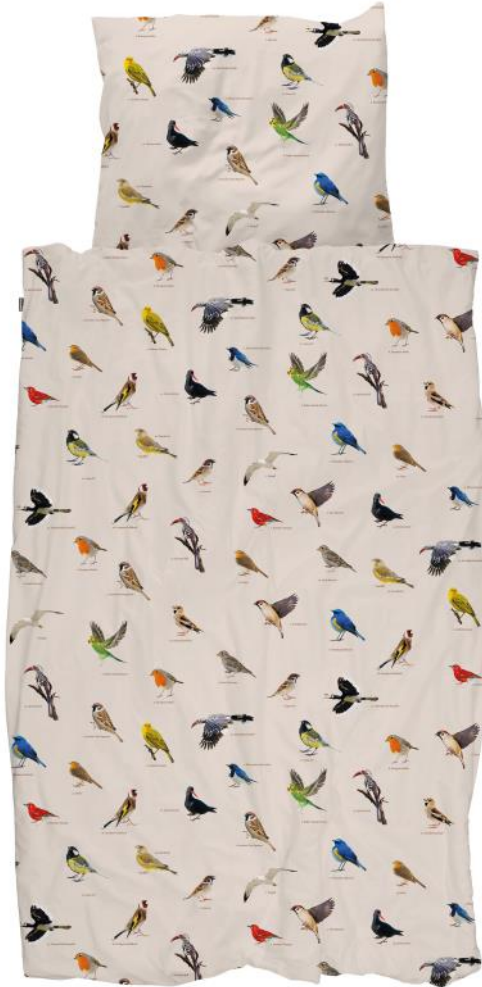

**Bettwäsche Garnituren aus Perkal Bio-Baumwolle
mit Fotodruck und Reissverschluss.
Masse 160/210 cm + 65/100 cm**

NEU

Bird Watching CHF 119.00